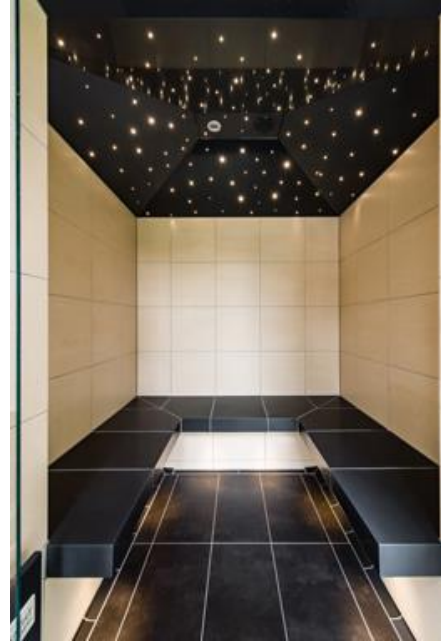

Spa von Hilpert im „Gartenhaus“

Urlaubsflair auf der Terrasse

In einem eigenen kleinen Haus untergebracht, kann das Garten-Spa zu jeder Jahreszeit genutzt werden. Wegen der steilen Hanglage erstreckt es sich über zwei Ebenen, die durch eine Innentreppe miteinander verbunden sind. Große Glasflächen öffnen die dahinterliegenden Wellnessräume ins Grüne. Auf jeder Ebene bietet sich eine Terrasse zum Frischlufttanken an. In die obere Terrasse ist ein Schwimmbecken gebettet. Auf der gleichen Ebene sind im angrenzenden Saunahaus WC, Dusche und der Eisbrunnen erreichbar.

Saunabad mit Aussicht

Im unteren Terrassenteil des Hauses sind das Dampfbad und die Sauna integriert. Über Eck zieht sich die Glasfassade und gibt die Aussicht ins Tal frei. Die ganz von selbst bewegten Bilder tragen zur Entspannung bei.

Sauna und Dampfbad sind nebeneinander angeordnet. Davor liegt ein kleiner Flur, um die Räume zu erschließen. Der Saunaofen erhitzt die Kabine auf 80 bis 100 Grad Celsius. Ein zusätzlicher Saunaheizer ermöglicht den Betrieb bei Bedarf als Softsauna.

Bild 5: Dampfbaden unterm Sternenhimmel. Foto: Hilpert

Bild 4: Weniger ist mehr: Das puristische Design des Dampfbads setzt auf eine klare Formensprache. Dazu passt die freitragende Optik Wärmebank. Foto: Hilpert